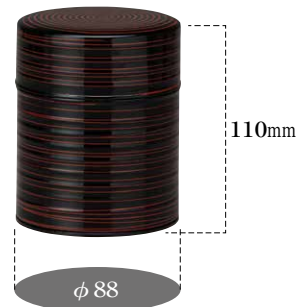

サイズ&入り数 Dimensions

100g [1ケース216ヶ入り]

大 缶

サイズ	寸法 ①×②mm	入 数
1kg	φ 137 × 224	24ヶ
2kg	φ 156 × 270	12ヶ

200g [1ケース120ヶ入り]

150g(平) [1ケース120ヶ入り]

200g(平) [1ケース105ヶ入り]

3410R1