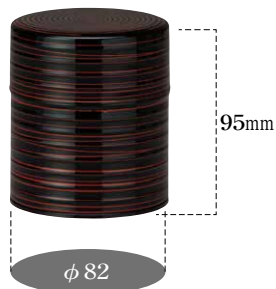

サイズ&入り数 Dimensions

100g [1ケース216ヶ入り]

大 缶

サイズ	寸法 ①×②mm	入 数
1kg	φ 137 × 224	24ヶ
2kg	φ 156 × 270	12ヶ

200g [1ケース120ヶ入り]

150g(平) [1ケース120ヶ入り]

200g(平) [1ケース105ヶ入り]

3410R1