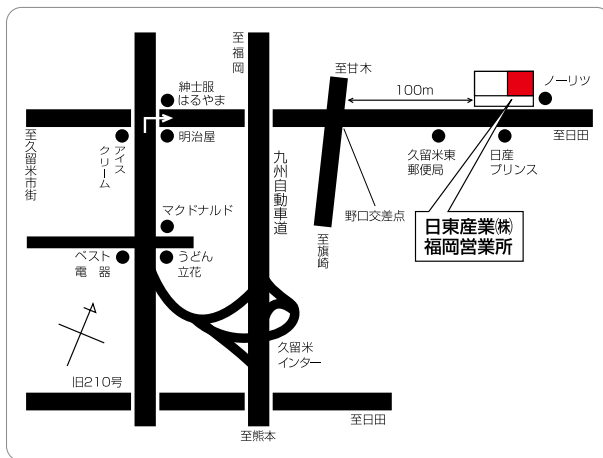

福 岡 営 業 所

フリーダイヤル

FAX 0120(49)2103

日東産業株式会社

本 社 静岡県焼津市高新田 250 (〒421-0204)
TEL 054(662)1111 (代表) FAX 054(622)1300

福岡営業所 福岡県久留米市山川野口町16-46 (〒839-0816)
TEL 0942(44)7700 (代表) FAX 0942(43)4433

●URL : <http://www.nittoh-s.jp/> ●E-Mail : eigyo@nittoh-s.jp

290
280
270
260
250
240
230
220
210
200
190
180
170
160
150
140
130
120
110
100
90
80
70
60
50
40
30
20
10