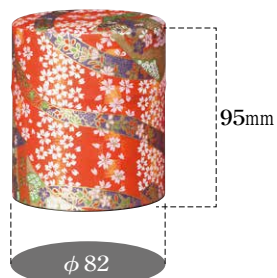

150g(平) [1ケース120ヶ入り]