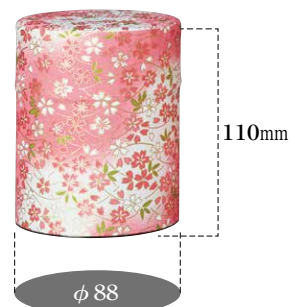

※各サイズとも掲載されている写真の柄がございませう。但しサイズにより無い柄もありますので、営業担当にお問い合わせ下さい。

190400

40g ^{ゆうぜん} 友禪 (柄ませ)

- サイズ：φ52mm×H73mm
- 1ケース308ヶ入り
- 40g ロット別単価

1	c/s	
2~4	c/s	
5~	c/s	

191001

100g ^{ゆうぜん} 友禪 (柄ませ)

- サイズ：φ66mm×H103mm
- 1ケース216ヶ入り
- 100g ロット別単価