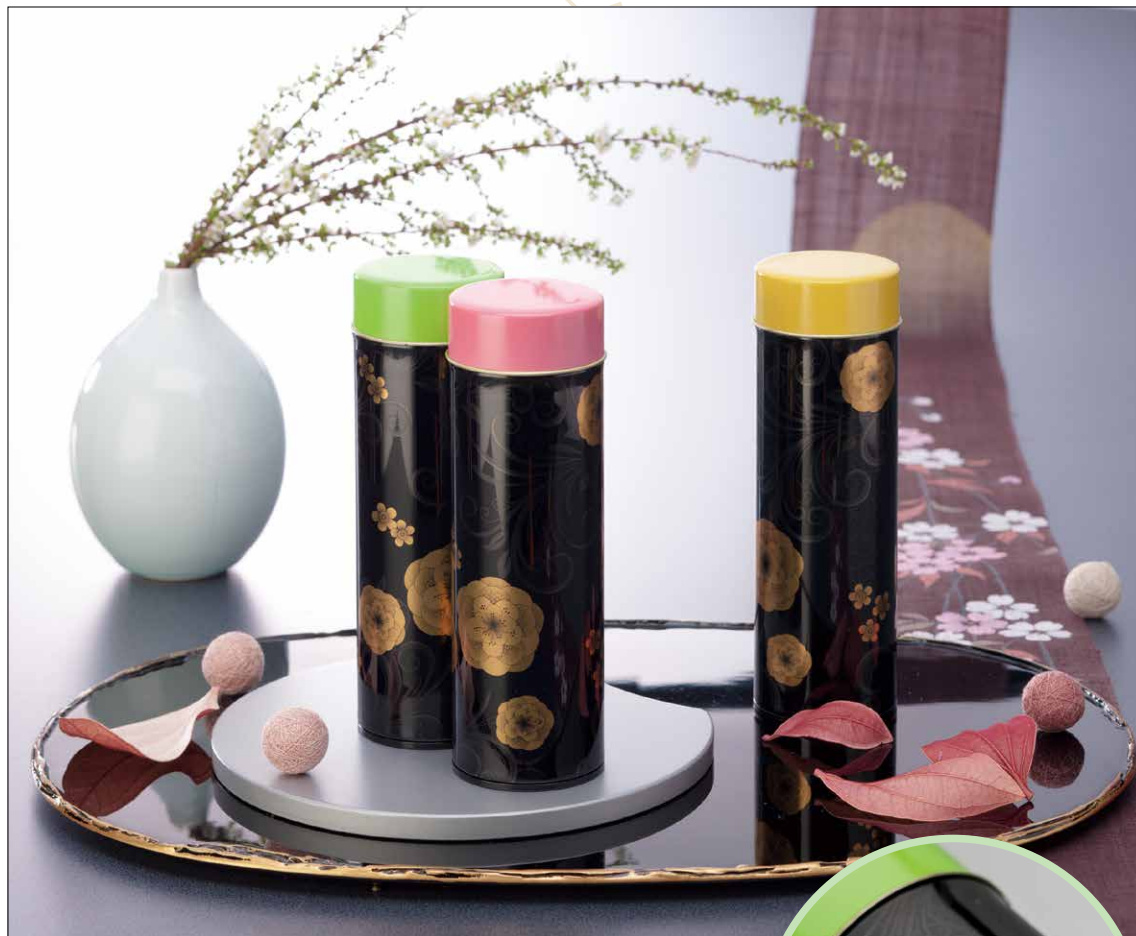

花曲

和柄をモダンにアレンジ、
艶やかで深い黒をベースに
繊細な線で描いた花を配しました。
お洒落なギフトセットのご提案です。

印刷缶

152KYO

かきよく
φ52 花曲(イエロー)

- サイズ：φ52mm×H165mm
- 1ケース120ヶ入り

- φ52 ロット別単価

1	c/s
2~	4 c/s
5~	19 c/s
20~	c/s